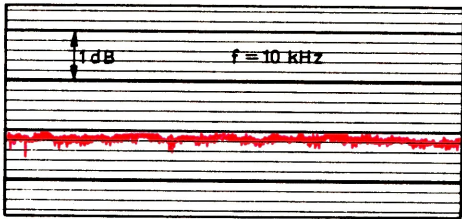

Compact Cassette Datasheets Sony Metal ES

Sony Metal ES