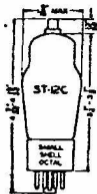

## CARACTERISTIQUES

Tension filament CC. ....	2,0 volts
Courant filament ... ..	0,06 ampère
Ampoule ... ..	ST-12C
Caract. ....	Miniature
Cusset — Petit octal 7 broches ... ..	5-Y
Position de montage ... ..	Verticale

Pour toutes les autres caractéristiques, conditions de fonctionnement et applications se référer au type 1B4P.