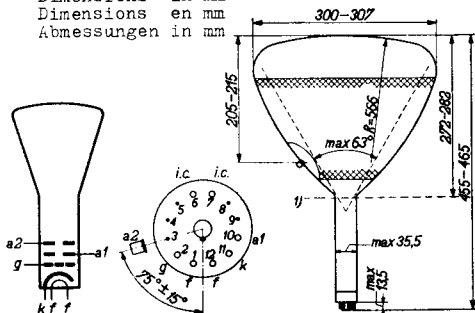

PHILIPS

MW 31-18

DIRECT VIEWING TELEVISION CATHODE RAY TUBE
TUBE A RAYONS CATHODIQUES DE TELEVISION A VUE DIRECTE
FERNSEHKATHODENSTRAHLRÖHRE FÜR DIREKTEN SICHT

Dimensions in mm
Dimensions en mm
Abmessungen in mm

Base, culot, Fuss: Duodecal

For further technical data, refer to type MW 31-17
Pour les autres détails techniques voir type MW 31-17
Für die übrigen technischen Daten siehe Typ MW 31-17

PHILIPS

*Electronic
Tube*