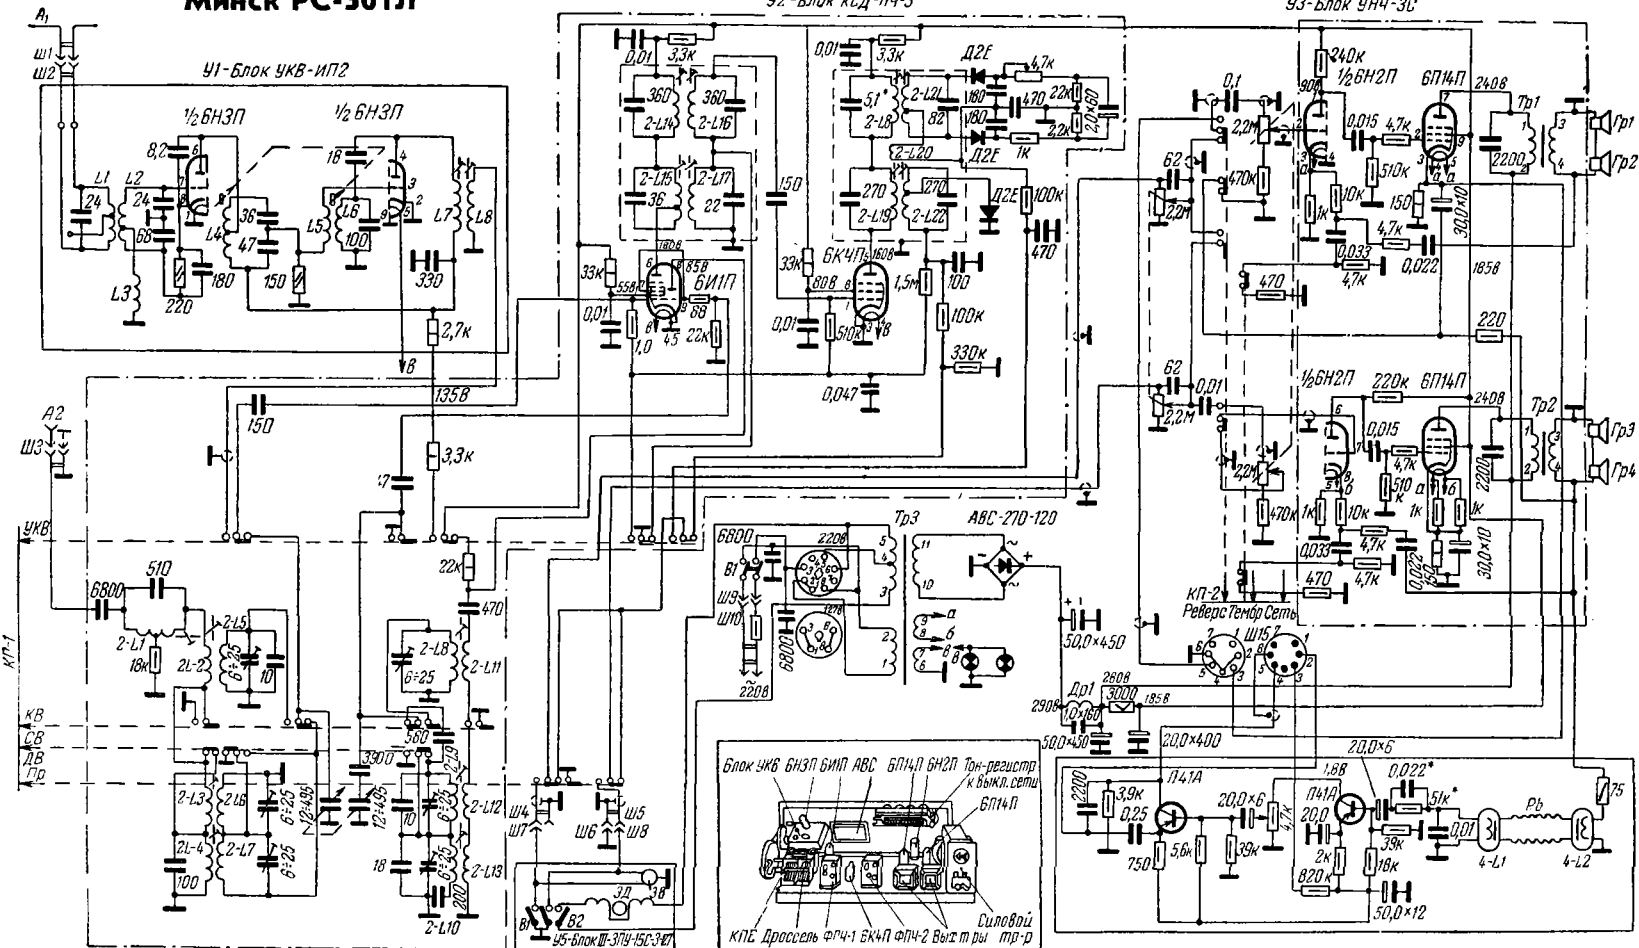

# Минск РС-301Л

У2-Блок КСД-ПЧ-3

У3-Блок УНЧ-3С

Примечание:  
 Переключатель диапазонов в положении „ДВ“  
 Тон-регистр в положении „тембр-повыс.“

f<sub>р</sub> 465кГц и 6,5МГц