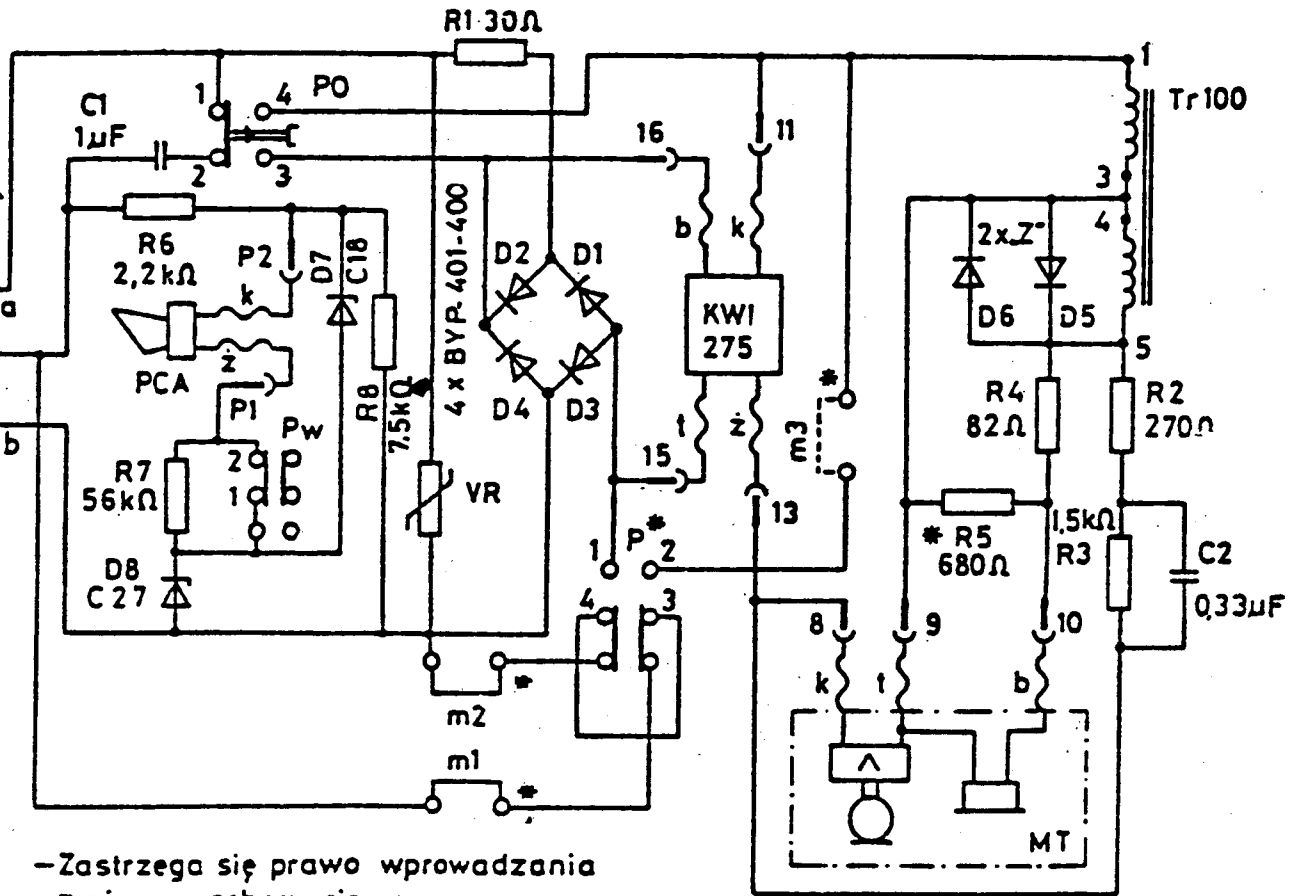

Gniazdo przyłącz.
Wall terminal box
* Pojemka
* Sznur
Cord
Шнур
* Rozetka
Terminal box
* Pojemka

Kolory kabelków:

n - niebieski
k - czerwony
t - zielony
ż - żółty
b - biały

Colour code:

n - blue
k - red
t - green
ż - yellow
b - white

Обозначение цветов:

n - голубой
k - красный
t - зеленый
ż - желтый
b - белый

-Zastrzega się prawo wprowadzania zmian w schemacie.

-Reserve to changes:

-Возможны изменения в схеме.

*Elementy zależne od wykonania.

*Elements are depending on the type of set.

*Элементы употребляются в зависимости от типа аппарата.

Schemat aparatu telefonicznego

Diagram of the telephone set

Схема телефонного аппарата

RWT

09-32800-434

NARCYZ-270