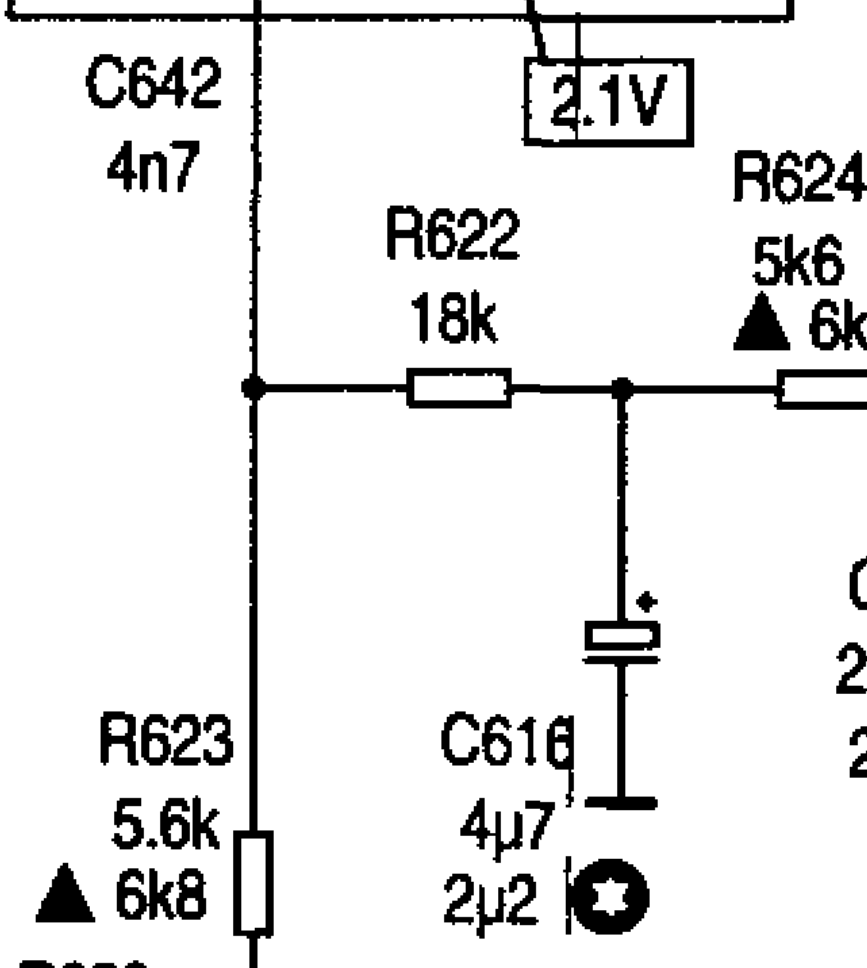

C619
= 0.22μ

8
9
10
11

12
13
14
15
16
17

18
19
20
21
22

VT decoder BS
TX decoder module
Connettore televideo

CM3102

CM3101

IC601 TDA8185

IC603 TDA8185

IC601
Hor.-Vert. processor

IC603
Vertic defless
output

11V
Without signal : 0V

Bildhore
Pict.tube
Cinescopio

FULL	FLAT	32"	MP
	▲	*	●

OHNE P.C.S.
WITHOUT C.T.I.
SENZA C.T.I.

**OTVC Okano TV7070VT, TV70VT, 997/070, 999/070,
 OTVC Palladium 330/159, 970/298
 chassis 990/991**