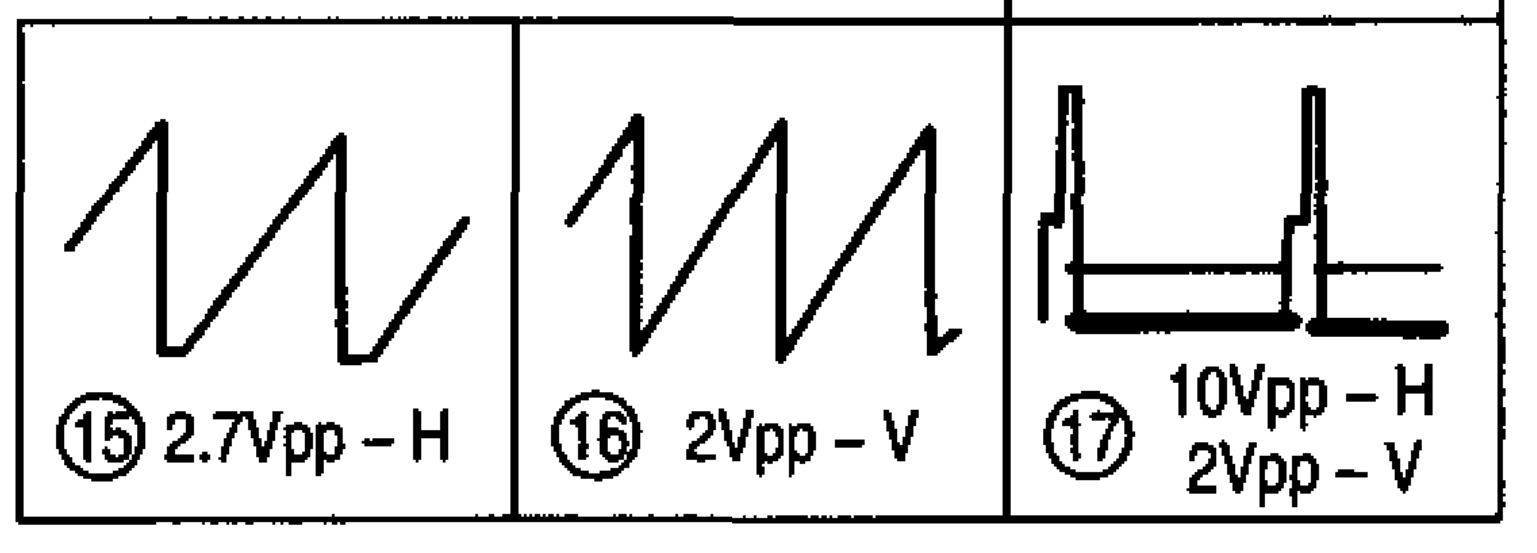

C619
= 0.22μ

8
9
10
11

12
13
14
15
16
17

18
19
20
21
22

VT decoder BS
TX decoder module
Connettore televideo

CM3102

CM3101

IC601 TDA8185

IC603 TDA8185

IC601
Hor.-Vert. processor

IC603
Vertic defless
output

11V
Without signal : 0V

Bildhore
Pict.tube
Cinescopio

FULL	FLAT	32"	MP
	▲	*	●

OHNE P.C.S.
WITHOUT C.T.I.
SENZA C.T.I.

**OTVC Okano TV7070VT, TV70VT, 997/070, 999/070,
 OTVC Palladium 330/159, 970/298
 chassis 990/991**