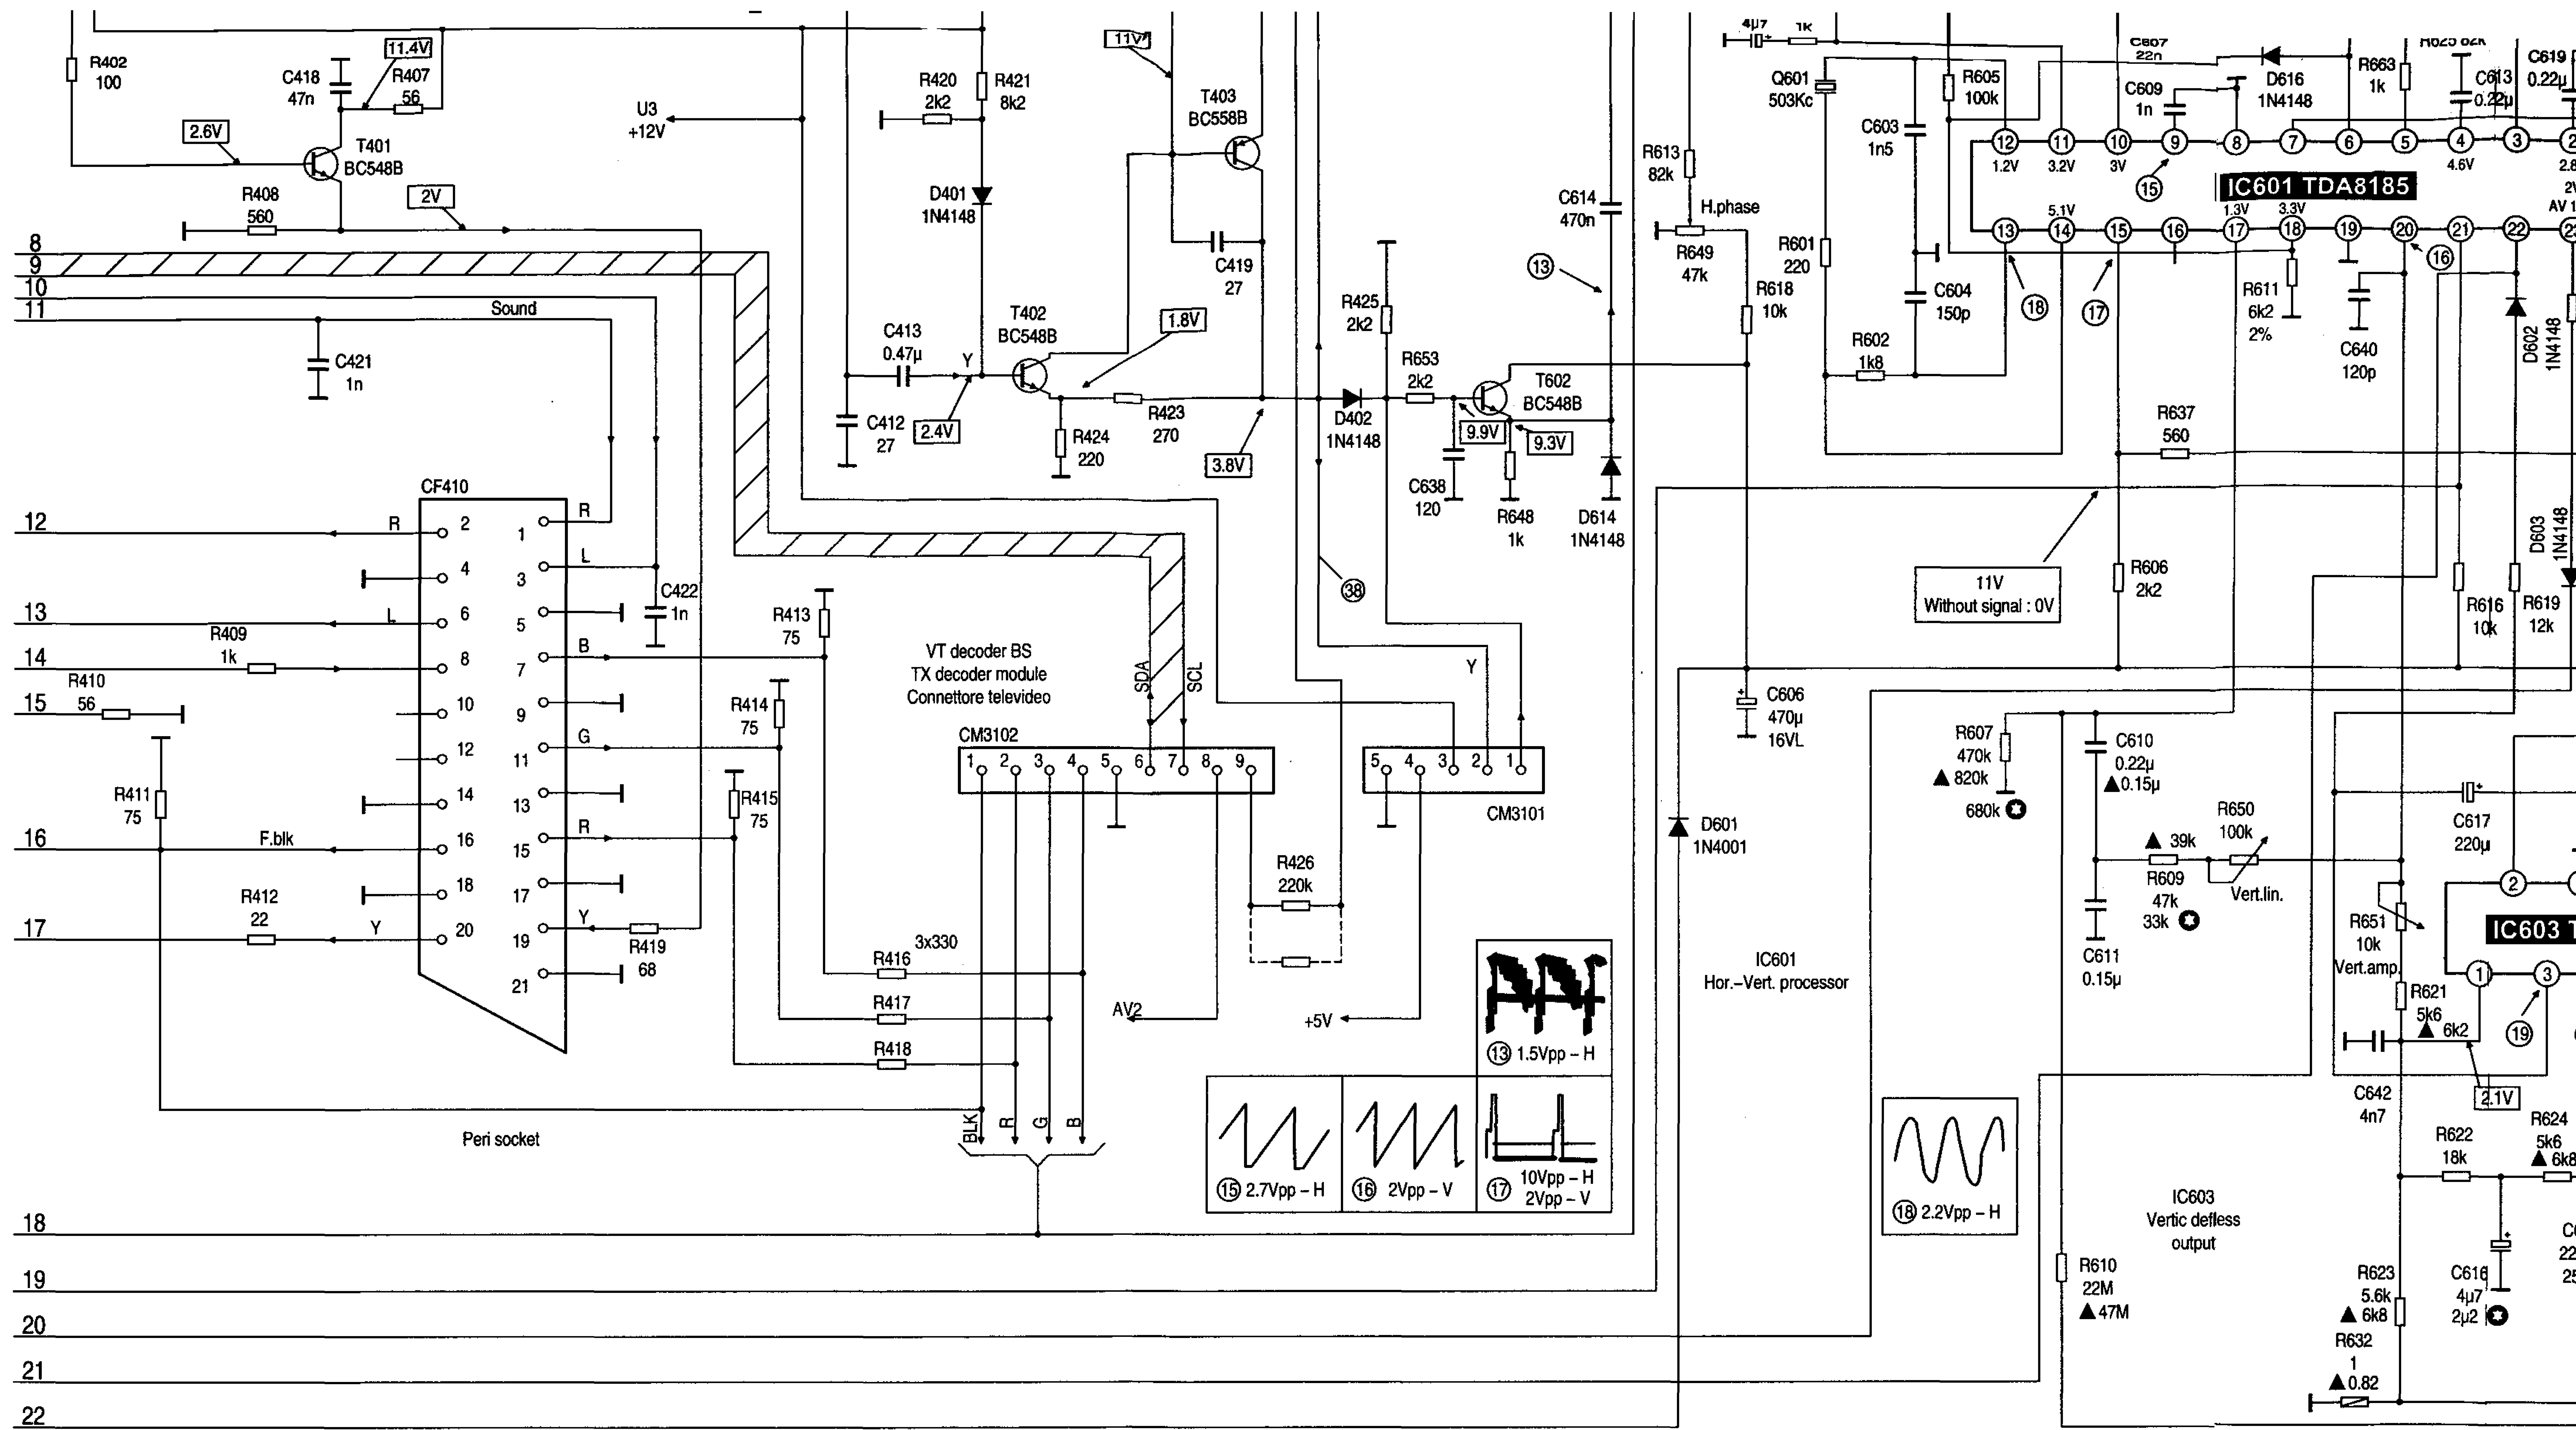

C619
= 0.22μ

8
9
10
11

12
13
14
15
16
17

18
19
20
21
22

VT decoder BS
TX decoder module
Connettore televideo

CM3102

CM3101

IC601 TDA8185

IC603 TDA8185

IC601
Hor.-Vert. processor

IC603
Vertic defless
output

11V
Without signal : 0V

Bildhore
Pict.tube
Cinescopio

FULL	FLAT	32"	MP
	▲	*	●

OHNE P.C.S.
WITHOUT C.T.I.
SENZA C.T.I.

**OTVC Okano TV7070VT, TV70VT, 997/070, 999/070,
 OTVC Palladium 330/159, 970/298
 chassis 990/991**