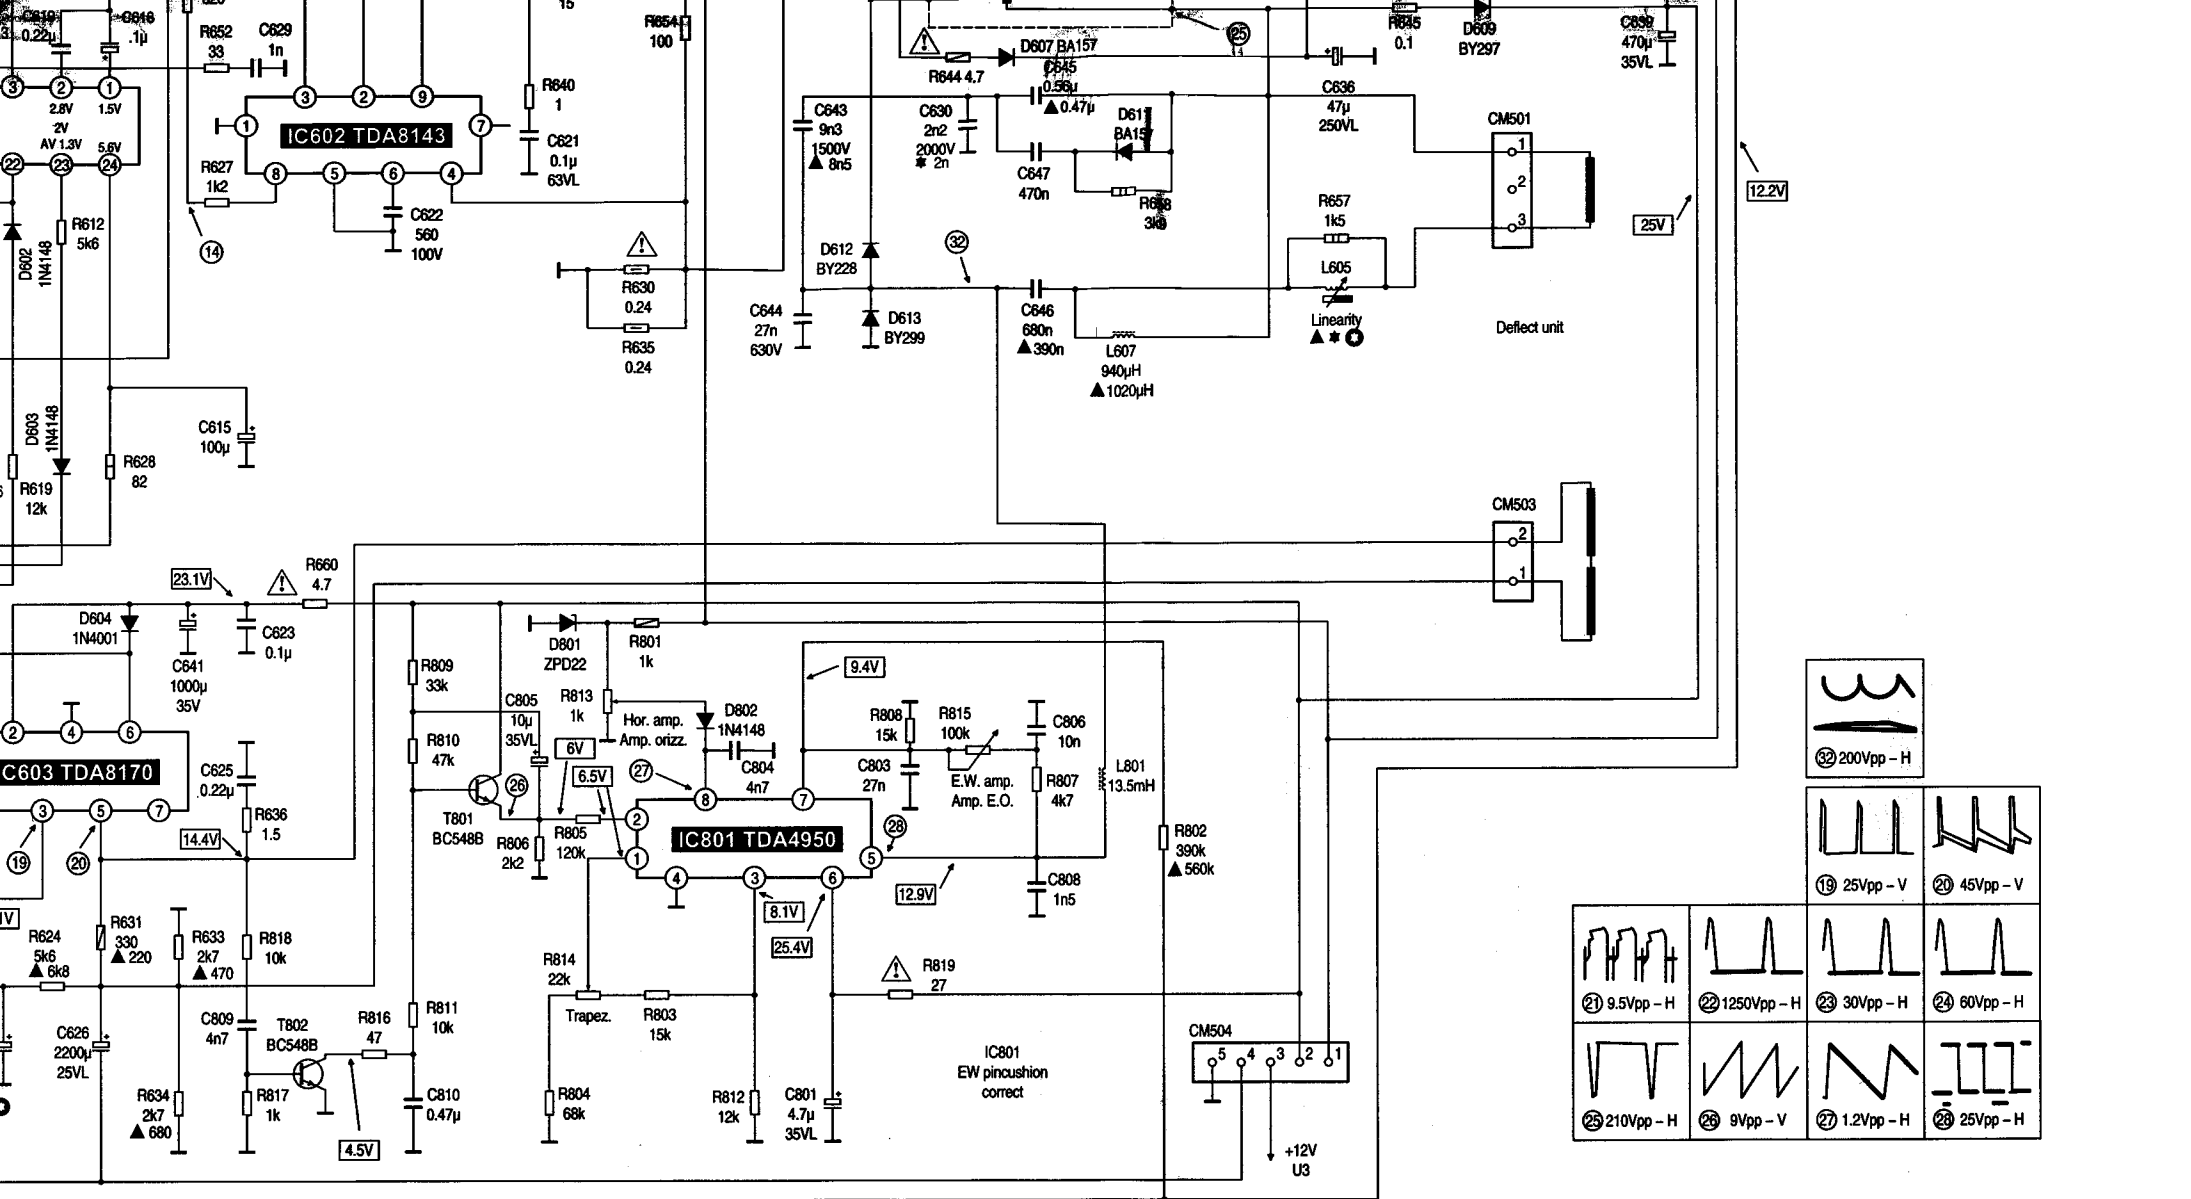

IC603 TDA8185

IC601
Hor.-Vert. processor

IC603
Vertic defless
output

11V
Without signal : 0V

Bildhore
Pict.tube
Cinescopio

FULL	FLAT	32"	MP
	▲	*	●

OHNE P.C.S.
WITHOUT C.T.I.
SENZA C.T.I.

**OTVC Okano TV7070VT, TV70VT, 997/070, 999/070,
 OTVC Palladium 330/159, 970/298
 chassis 990/991**