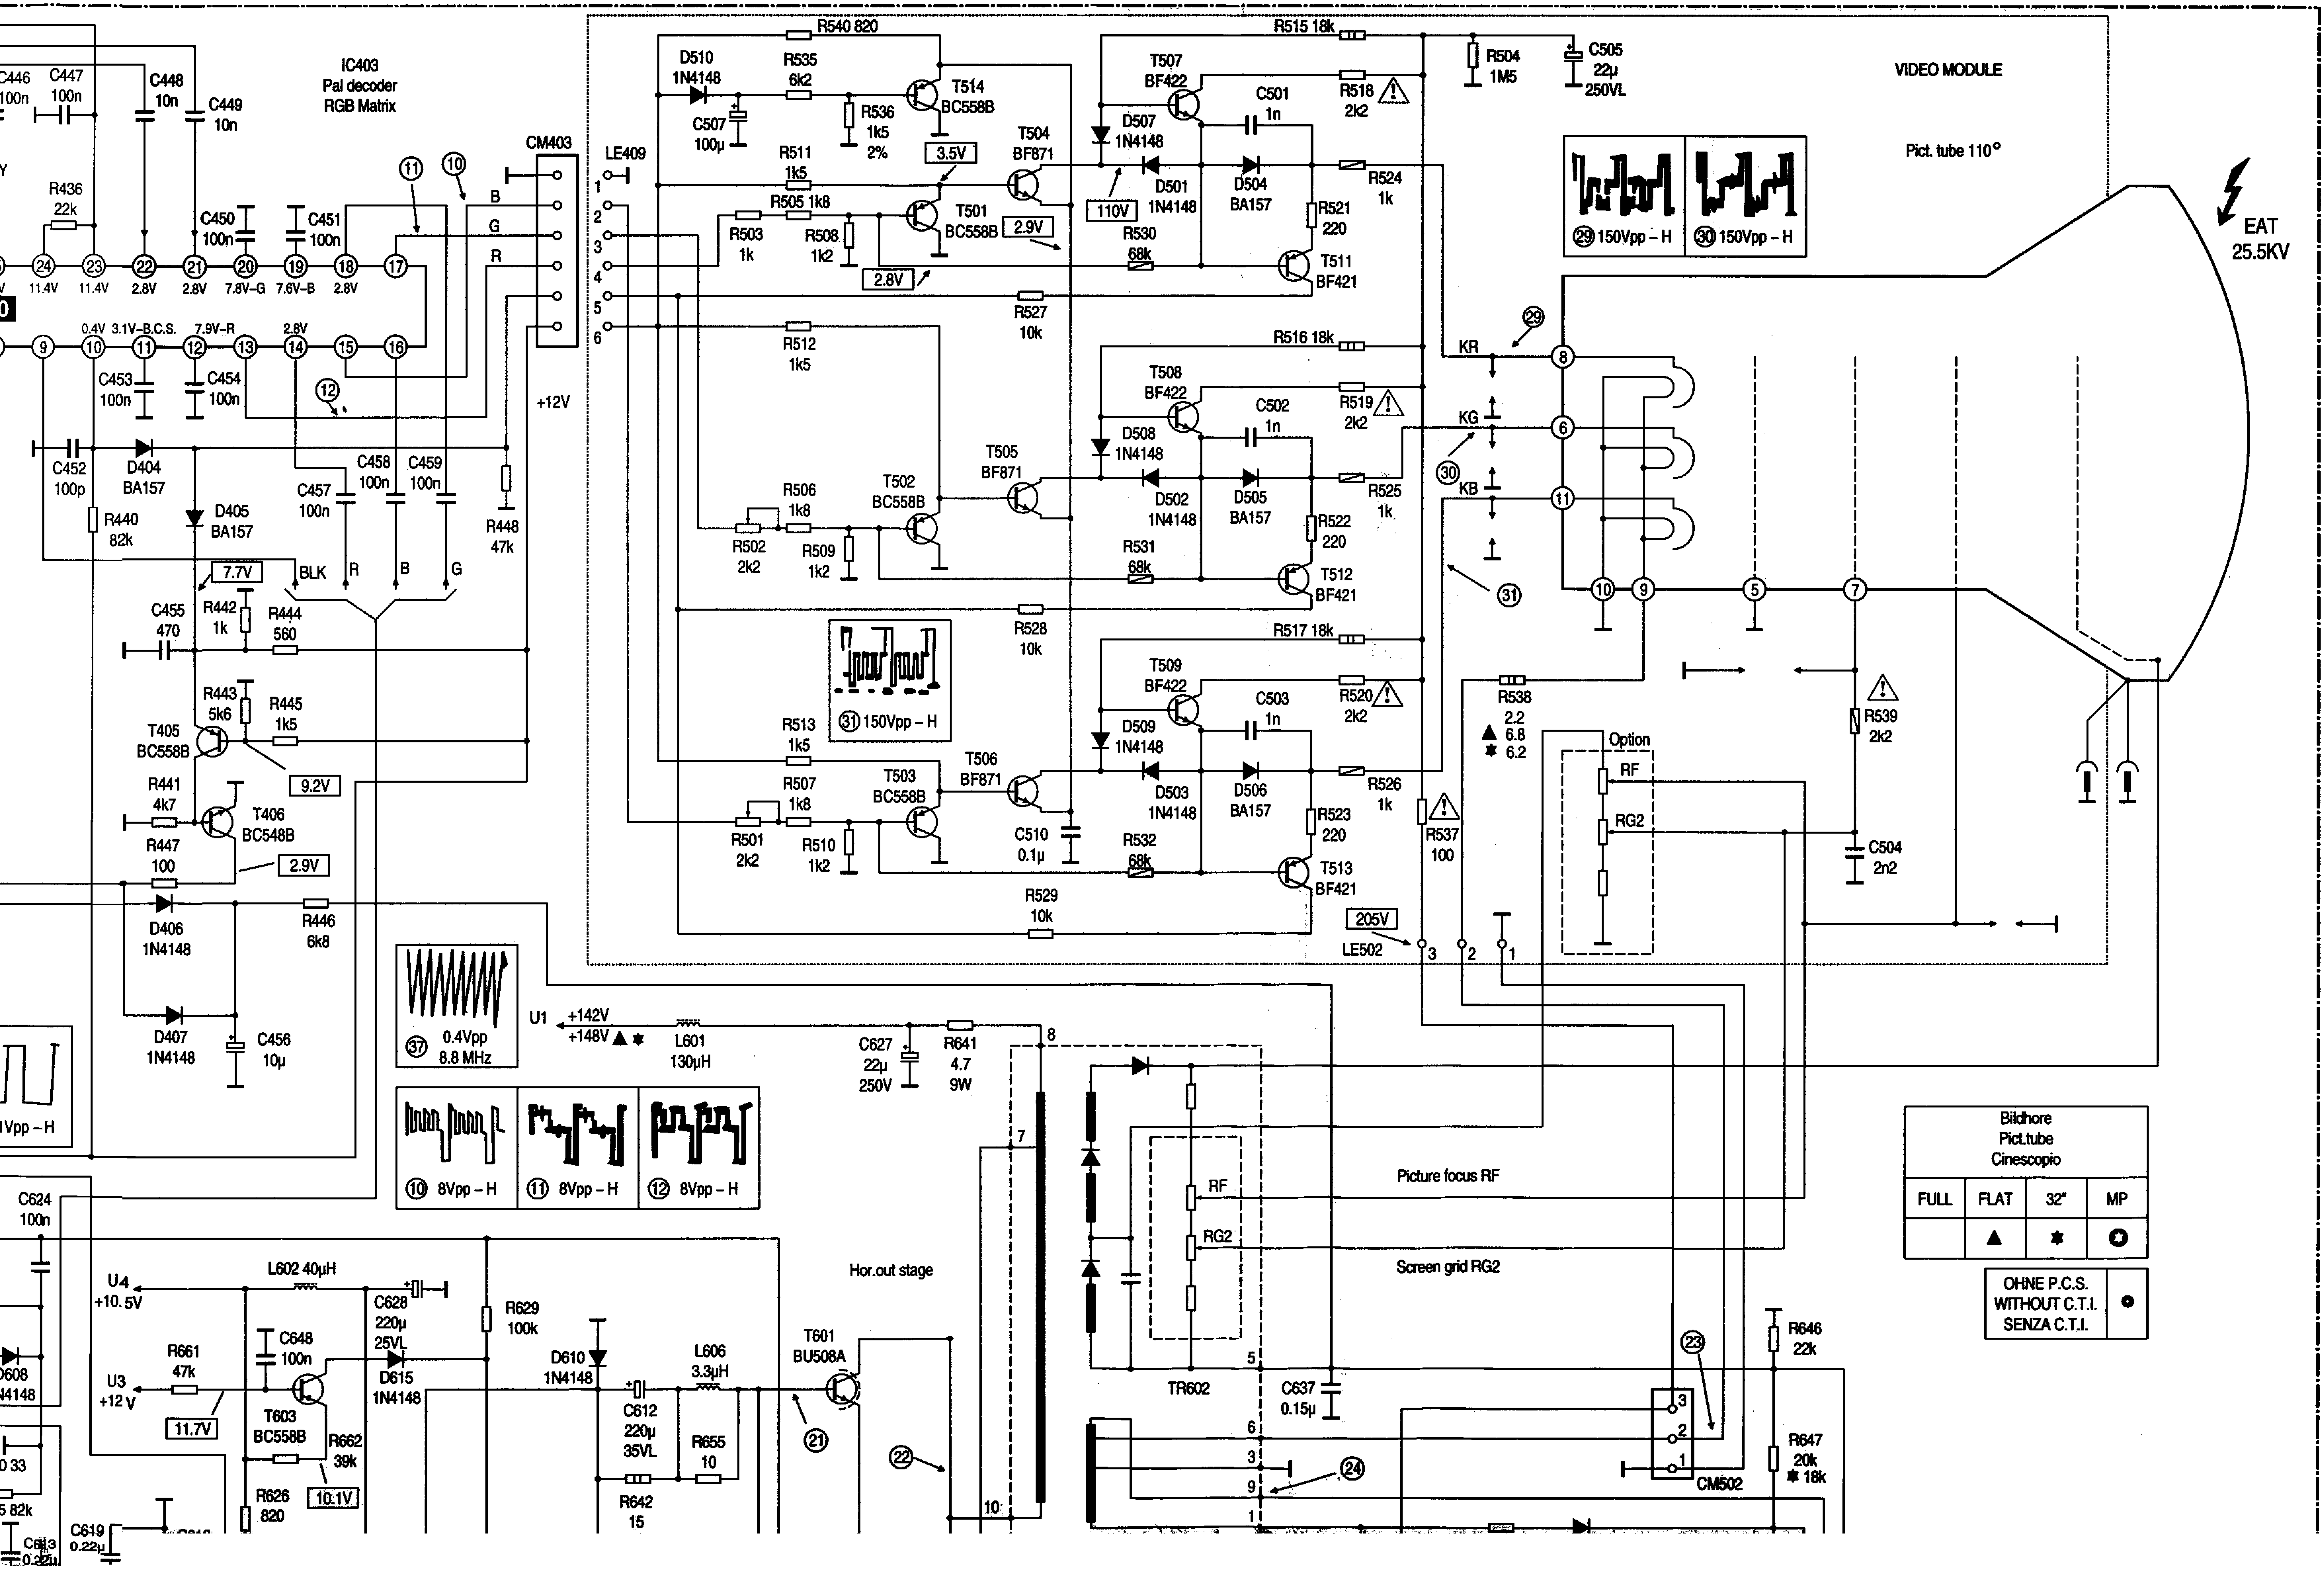

IC603 TDA8185

IC601
Hor.-Vert. processor

IC603
Vertic defless
output

11V
Without signal : 0V

Bildhore
Pict.tube
Cinescopio

FULL	FLAT	32"	MP
	▲	*	●

OHNE P.C.S.
WITHOUT C.T.I.
SENZA C.T.I.

**OTVC Okano TV7070VT, TV70VT, 997/070, 999/070,
 OTVC Palladium 330/159, 970/298
 chassis 990/991**