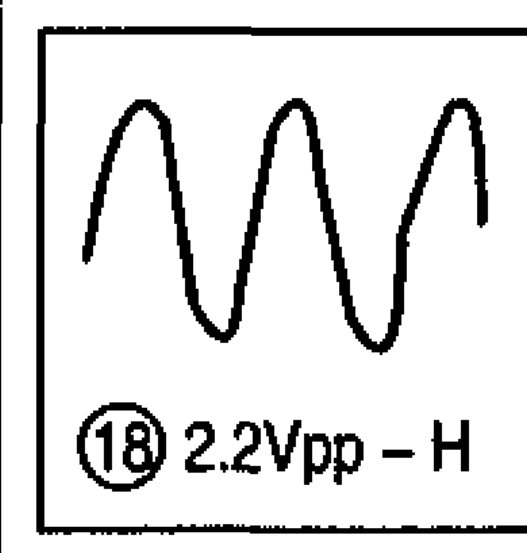

C619
= 0.22μ

8
9
10
11

12
13
14
15
16
17

18
19
20
21
22

VT decoder BS
TX decoder module
Connettore televideo

CM3102

CM3101

IC601 TDA8185

IC603 TDA8185

IC601
Hor.-Vert. processor

IC603
Vertic defless
output

11V
Without signal : 0V

Bildhore
Pict.tube
Cinescopio

FULL	FLAT	32"	MP
	▲	*	●

OHNE P.C.S.
WITHOUT C.T.I.
SENZA C.T.I.

**OTVC Okano TV7070VT, TV70VT, 997/070, 999/070,
 OTVC Palladium 330/159, 970/298
 chassis 990/991**