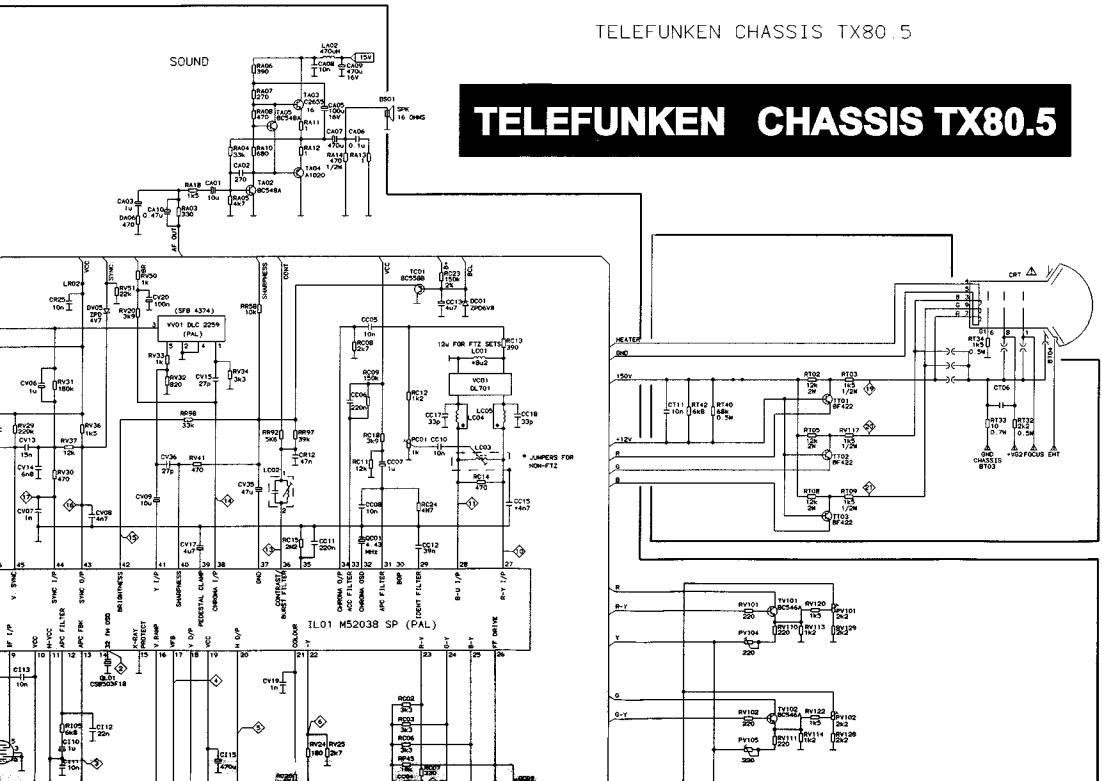

# TELEFUNKEN CHASSIS TX80.5